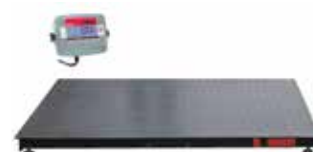

Seria wag pomostowych VE

Ekonomiczne wagi pomostowe z terminalem T31P

- Przystępna cena
- Aluminiowe przetworniki z IP67
- Wewnętrzny akumulator

Model	Zakres	Odczyt (d)	(e)	Szalka (mm)	Nr ref.	Cena PLN
VE1500S31P	1500 kg	500 g		1000 x 1000 x 90	72204367	4055
VE1500S31P-M	• 1500 kg		500 g	1000 x 1000 x 90	80251865	4275
VE1500R31P	1500 kg	500 g		1250 x 1250 x 90	72204368	4615
VE1500R31P-M	• 1500 kg		500 g	1250 x 1250 x 90	80251866	4835
VE3000R31P	3000 kg	1000 g		1250 x 1250 x 90	72204369	4615
VE3000R31P-M	• 3000 kg		1000 g	1250 x 1250 x 90	80251867	4835
VE1500L31P	1500 kg	500 g		1500 x 1500 x 90	72204370	5125
VE1500L31P-M	• 1500 kg		500 g	1500 x 1500 x 90	80251868	5340
VE3000L31P	3000 kg	1000 g		1500 x 1500 x 90	72204371	5125
VE3000L31P-M	• 3000 kg		1000 g	1500 x 1500 x 90	80251869	5340

Akcesoria	Nr ref.	Cena PLN
Rampa 1000 mm, Malowana, VE	72198338	1012
Rampa 1250 mm, Malowana, VE	72198339	1164
Rampa 1500 mm, Malowana, VE	72198340	1271

Akcesoria	Nr ref.	Cena PLN
Mocowanie podłogowe rampy, malowane, VE (2 szt.)	72198344	144
Mocowanie naścienne, Malowane, T31P	80251747	82

AKCESORIA NA STRONACH 71-74

Seria wag pomostowych DF

Doskonała platforma z terminalem T32M w przystępnej cenie

- Funkcjonalny terminal z mocną i wytrzymałą obudową
- Możliwy wydruk przez port RS232
- Aluminiowe belki tensometryczne z IP67

Funkcje	Ważenie (5 jednostek), podstawowe liczenie sztuk, sumowanie ważeń
Wyświetlacz	Podświetlany LCD
Zasilanie	Zasilacz AC (w zestawie)
Komunikacja	Port RS232
Konstrukcja	Metalowa obudowa terminala, ryflowana platforma z czarnej lakierowanej stali, grubość stali 5 mm, 4 stalowe czujniki (H8C IP67 OIML R60), sumator z IP65
Zalety	Przedni panel z tworzywa sztucznego ABS, obudowa i uchwyt montażowy ze stali lakierowanej